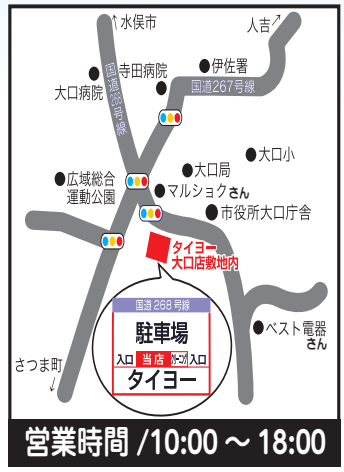

店舗一覧

- サンキュー出水店
- ゆめマート人吉店
- サンキュー小林店
- ゆめマート八代店
- サンキュー北指宿店
- ソレイユタウン伊集院店
- 串木野店
- パオ西都店
- タイヨー川辺店
- 日南店
- ゆめマート松島店

※買取の際は身分証明(運転免許証、保険証等)が必要です。
他店、他社と併売した場合は価格・運賃をさせていただきます。

営業時間 / 10:00 ~ 18:00
タイヨー大口店 入口正面
クリーニング屋さんの隣です。

人口のうごき
(住民基本台帳から)

H25. 3. 1 現在 (前月比)

総人口	29,174 人	(+ 5)
男	13,497 人	(+ 5)
女	15,677 人	(± 0)
世帯数	14,187 世帯	(- 6)

編集後記

今月「和みのひろば」は、お休みですが、春の過ぎやすい季節にあたたかい瞬間は、目白押しです。身近にある伝えたいこと、文章が苦手な人は風景やお料理、ペットの写真など、広報係までお寄せください。お待ちしております。

さて、身近といえば、最近人間ドックへ行きまして、その日に照準を合わせた甲斐もあり、まあまあな結果をいただきました。思い出すのは、初めて胃検診(バリウム)を体験した時のこと。順調に一度で飲めたものの、その後、宇宙船の中のような回転の動きが、あまりに多すぎて、「先生、私が下手だからこんなに指示されるのでしょうか」と聞いてしまった程です。「細かく撮影するため」との答えにホッと、検診後に鏡をみると、口元真っ白で、これ見て笑わない先生方ってすごい!とプロ魂を感じるほどのオモシロ顔でした。

市でも、4月の集団健診からスタートし、さまざまな健(検)診を計画しています。1年に1回は受診して「安心」という「お守り」をいただきますように!