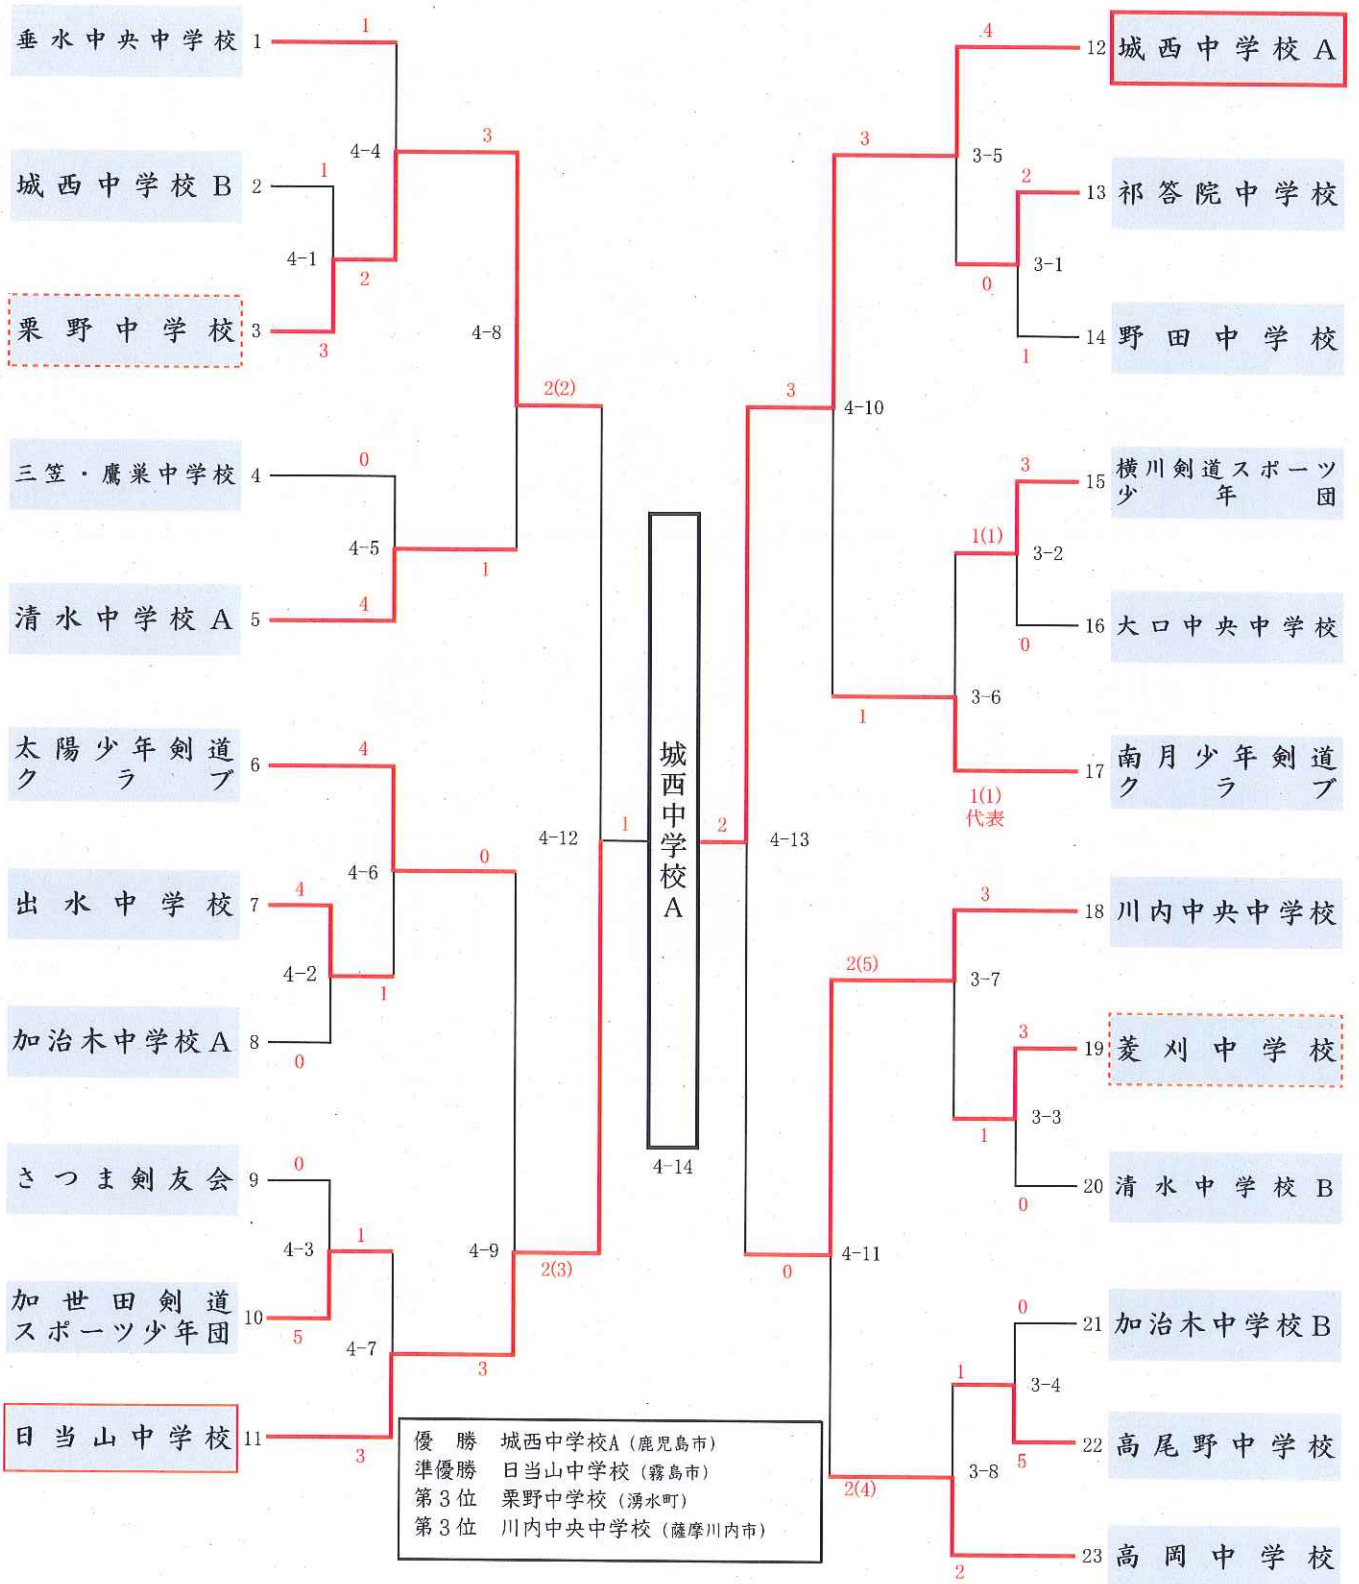

第37回 菱刈剣道大会小学生男子の部 (39チーム)

第37回 菱刈剣道大会小学生女子の部 (15チーム)

第37回 菱刈剣道大会中学生男子の部 (23チーム)

第37回 菱刈剣道大会中学生女子の部 (15チーム)

南月少年剣道クラブA

祁答院中学校

松元剣道スポーツ少年団B

栗野中学校