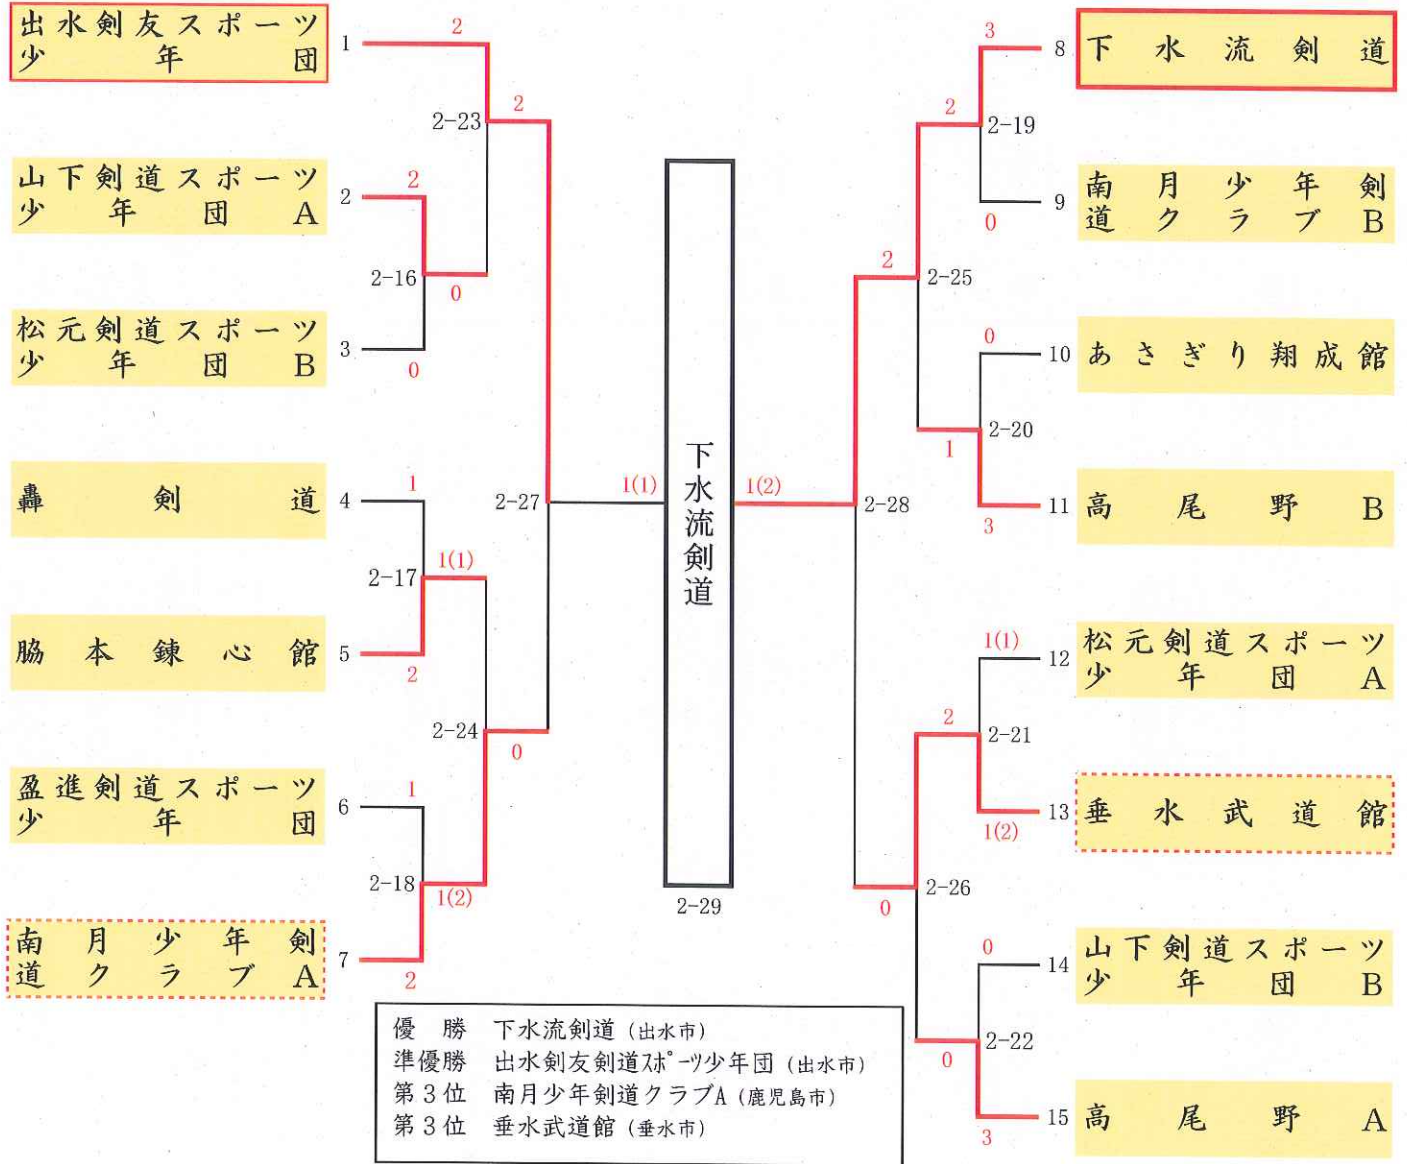

第37回 菱刈剣道大会小学生男子の部 (39チーム)

第37回 菱刈剣道大会小学生女子の部 (15チーム)

第37回 菱刈剣道大会中学生男子の部 (23チーム)

第37回 菱刈剣道大会中学生女子の部 (15チーム)

南月少年剣道クラブA

祁答院中学校

松元剣道スポーツ少年団B

栗野中学校