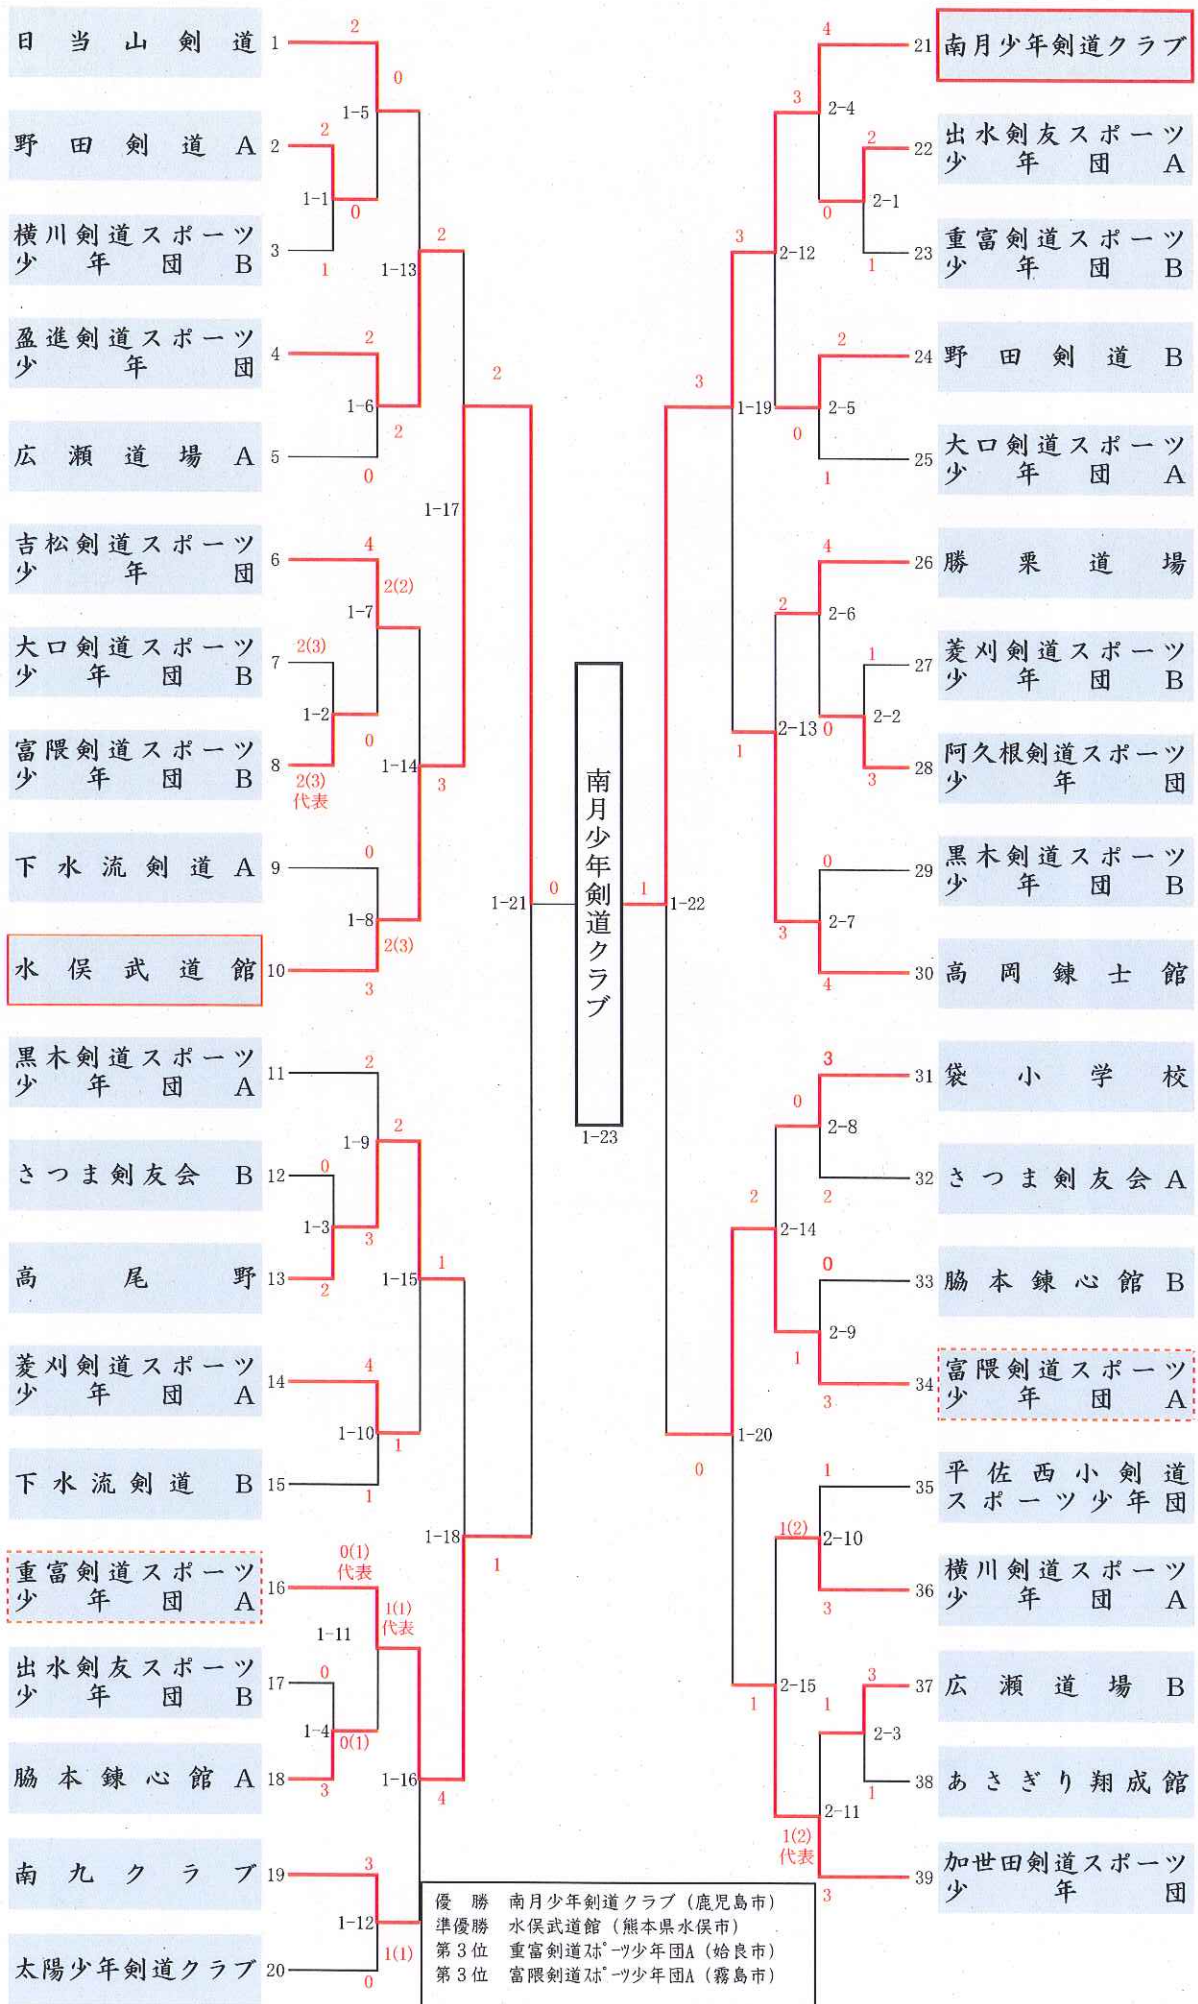

第37回 菱刈剣道大会小学生男子の部 (39チーム)

第37回 菱刈剣道大会小学生女子の部 (15チーム)

第37回 菱刈剣道大会中学生男子の部 (23チーム)

第37回 菱刈剣道大会中学生女子の部 (15チーム)

南月少年剣道クラブA

祁答院中学校

松元剣道スポーツ少年団B

栗野中学校

垂水中央中学校

大口明光学園中学校

清水中学校

吉松中学校

松元剣道スポーツ少年団A

吉松中学校

南月少年剣道クラブB

高岡中学校

加治木中学校

大口中央中学校

宮之城中学校

城西中学校