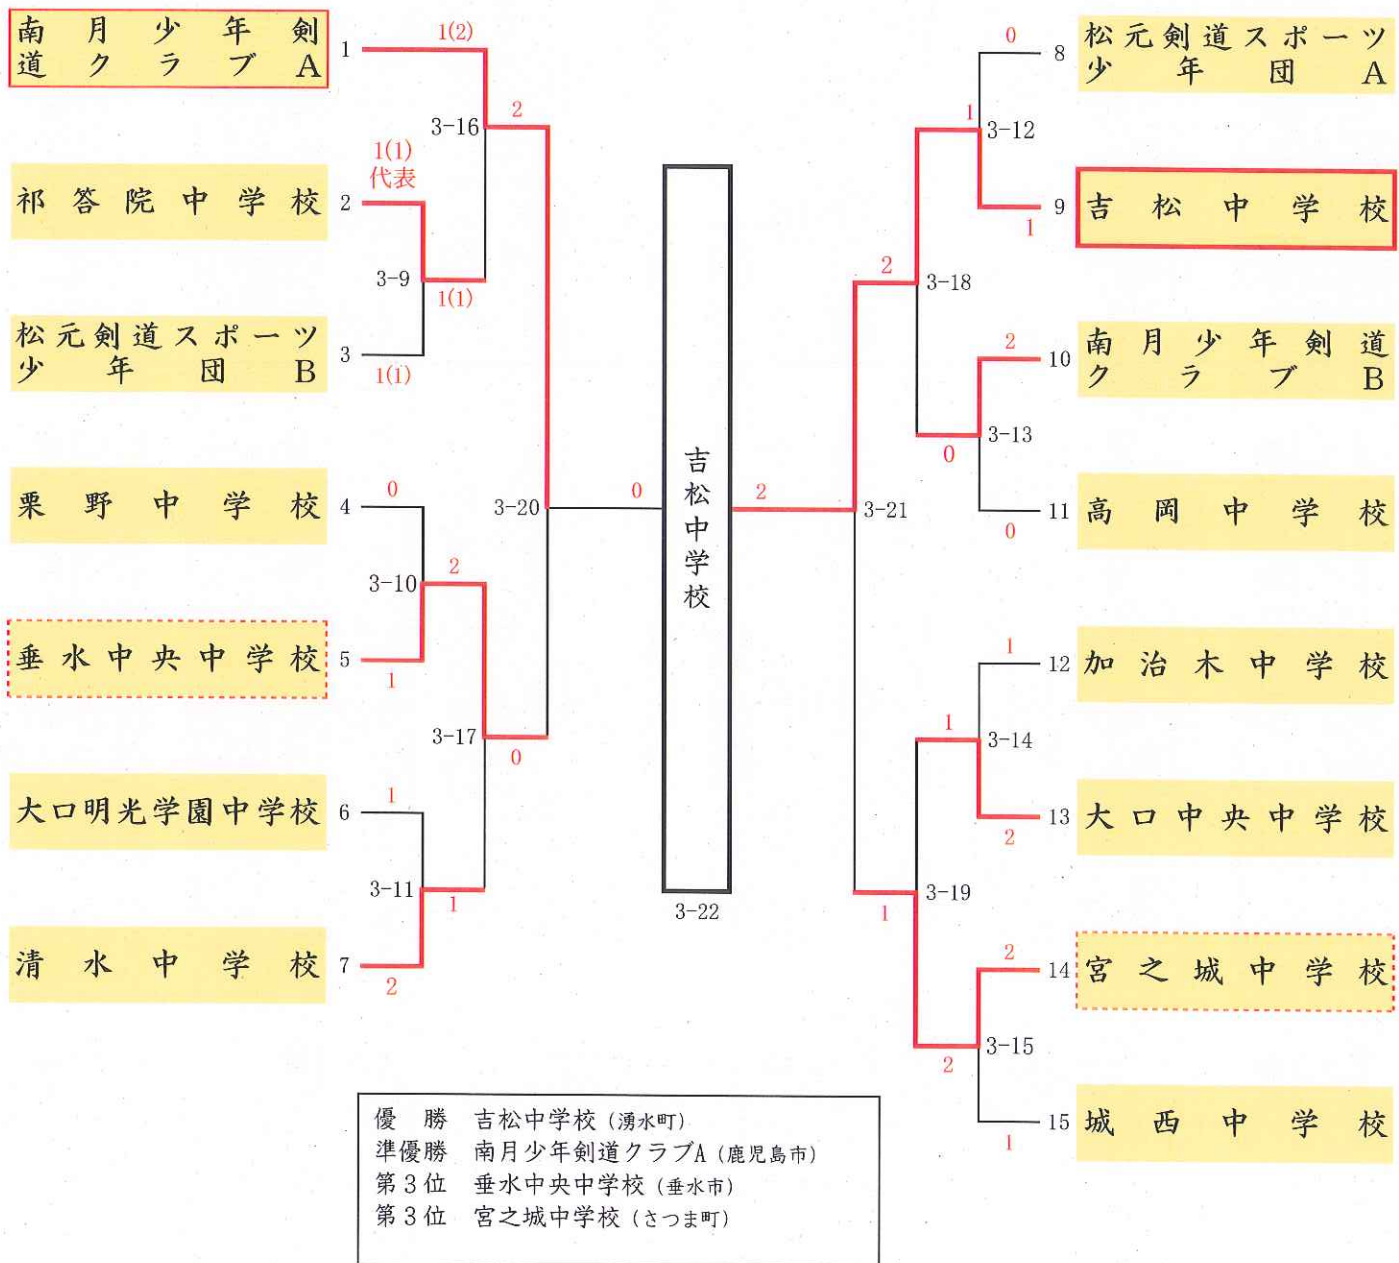

第37回 菱刈剣道大会小学生男子の部 (39チーム)

第37回 菱刈剣道大会小学生女子の部 (15チーム)

第37回 菱刈剣道大会中学生男子の部 (23チーム)

第37回 菱刈剣道大会中学生女子の部 (15チーム)

南月少年剣道クラブA

祁答院中学校

松元剣道スポーツ少年団B

栗野中学校