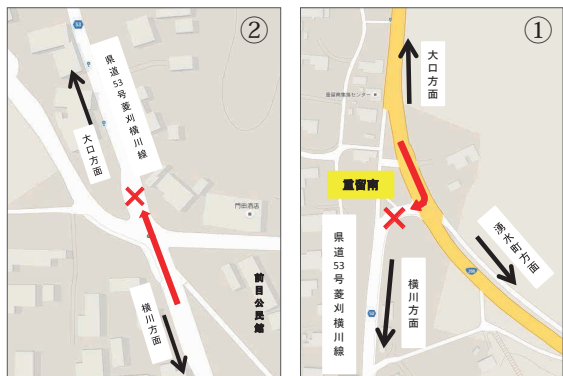

大口地区 (7月1日～7月31日受付分)

赤崎 謙治 73 (篠原)
 池ノ上 昭典 86 (西原)

一下 玲子 91 (一ノ渡瀬)
 江口 松男 84 (諏訪馬場)
 面高 重義 96 (奈良野)
 瀬戸口 勝義 91 (大田)
 大宮司 光男 97 (牛尾)
 鶴田 幸子 67 (里町)
 永山 トミ 100 (大道)
 松下 博文 85 (上青木東)
 山野地区
 井立田 サチ 92 (小木原上中)
 木地山 隆則 99 (向江)
 鶴田 梅香 85 (仲町)
 丸田 ナミ子 92 (敬寿園)
 築瀬 ミツエ 94 (日東)
 羽月地区
 谷口 爵生 76 (麓町)
 宮永 均 89 (崎山)
 西太良地区
 折田 愛子 97 (諏訪)
 菱刈地区
 有村 春香 81 (楠原上)
 亀甲 昭次 80 (重留西)
 北鶴 恭啓 70 (下荒田)
 木場 修 65 (小川添)
 重信 好子 79 (花北下)
 永福 チラ 97 (瓜之峰)
 船方 光男 71 (薬師)
 桃木 ソデ 90 (停車場)
 山下 みち子 60 (共進)

交通規制の変更

大型自動車及び大型特殊自動車の交通規制が変更となります。

- ①国道 268 号旧大口市街地方面から重富南交差点の県道 53 号線への右折が規制されます。
- ②県道 53 号線湧水町方面から前目バス停前交差点から旧菱刈市街地方面への直進が規制されます。

規制時間 22 時～ 5 時

当分の間は周知期間のため、取締等はありませんが十分気をつけてください。

問い合わせ先 総務課交通消防防災係 ☎231311