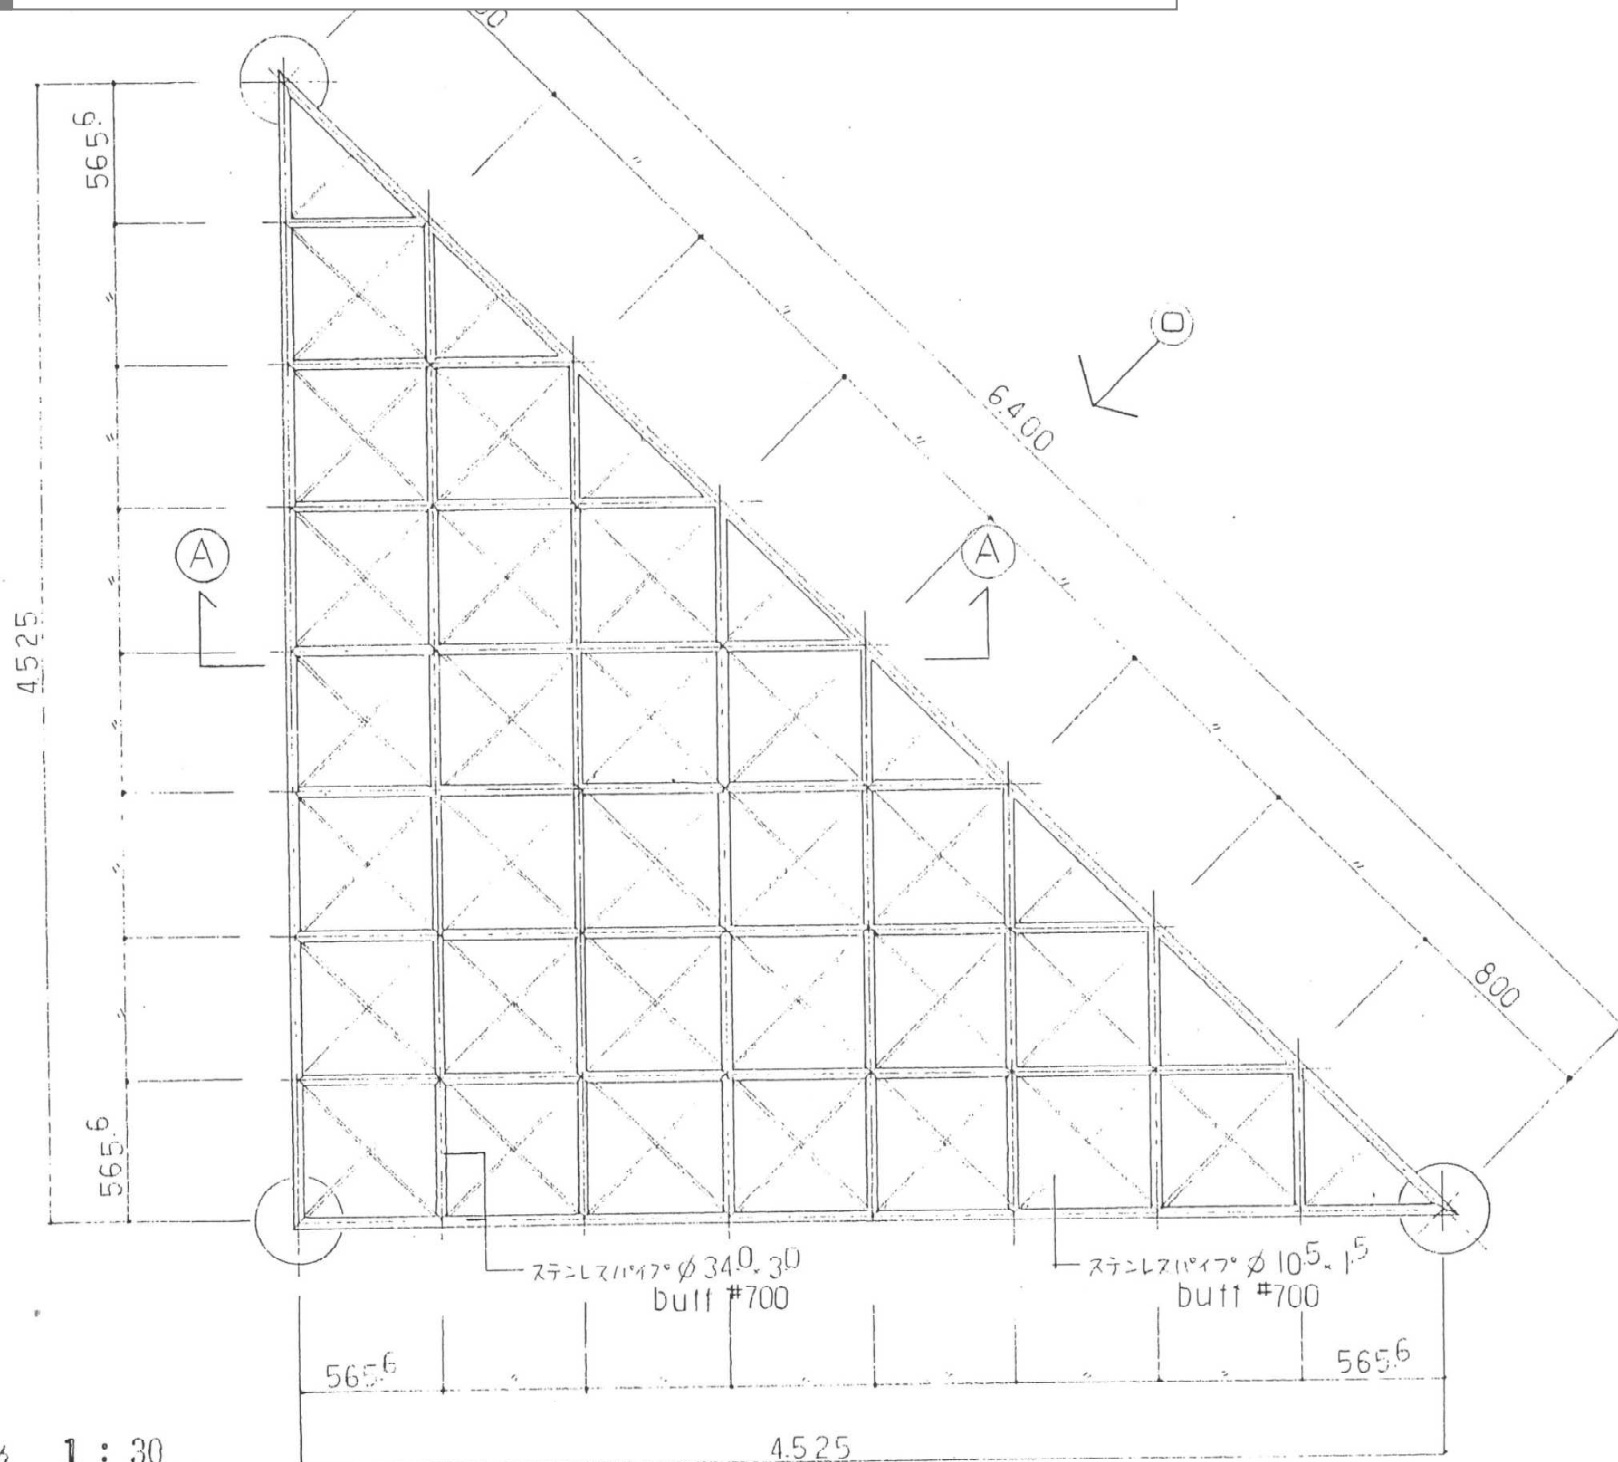

資料 8-2 スクウェア広場 (パーゴラ)

小断面 1:30

(I) 断面図 1:30