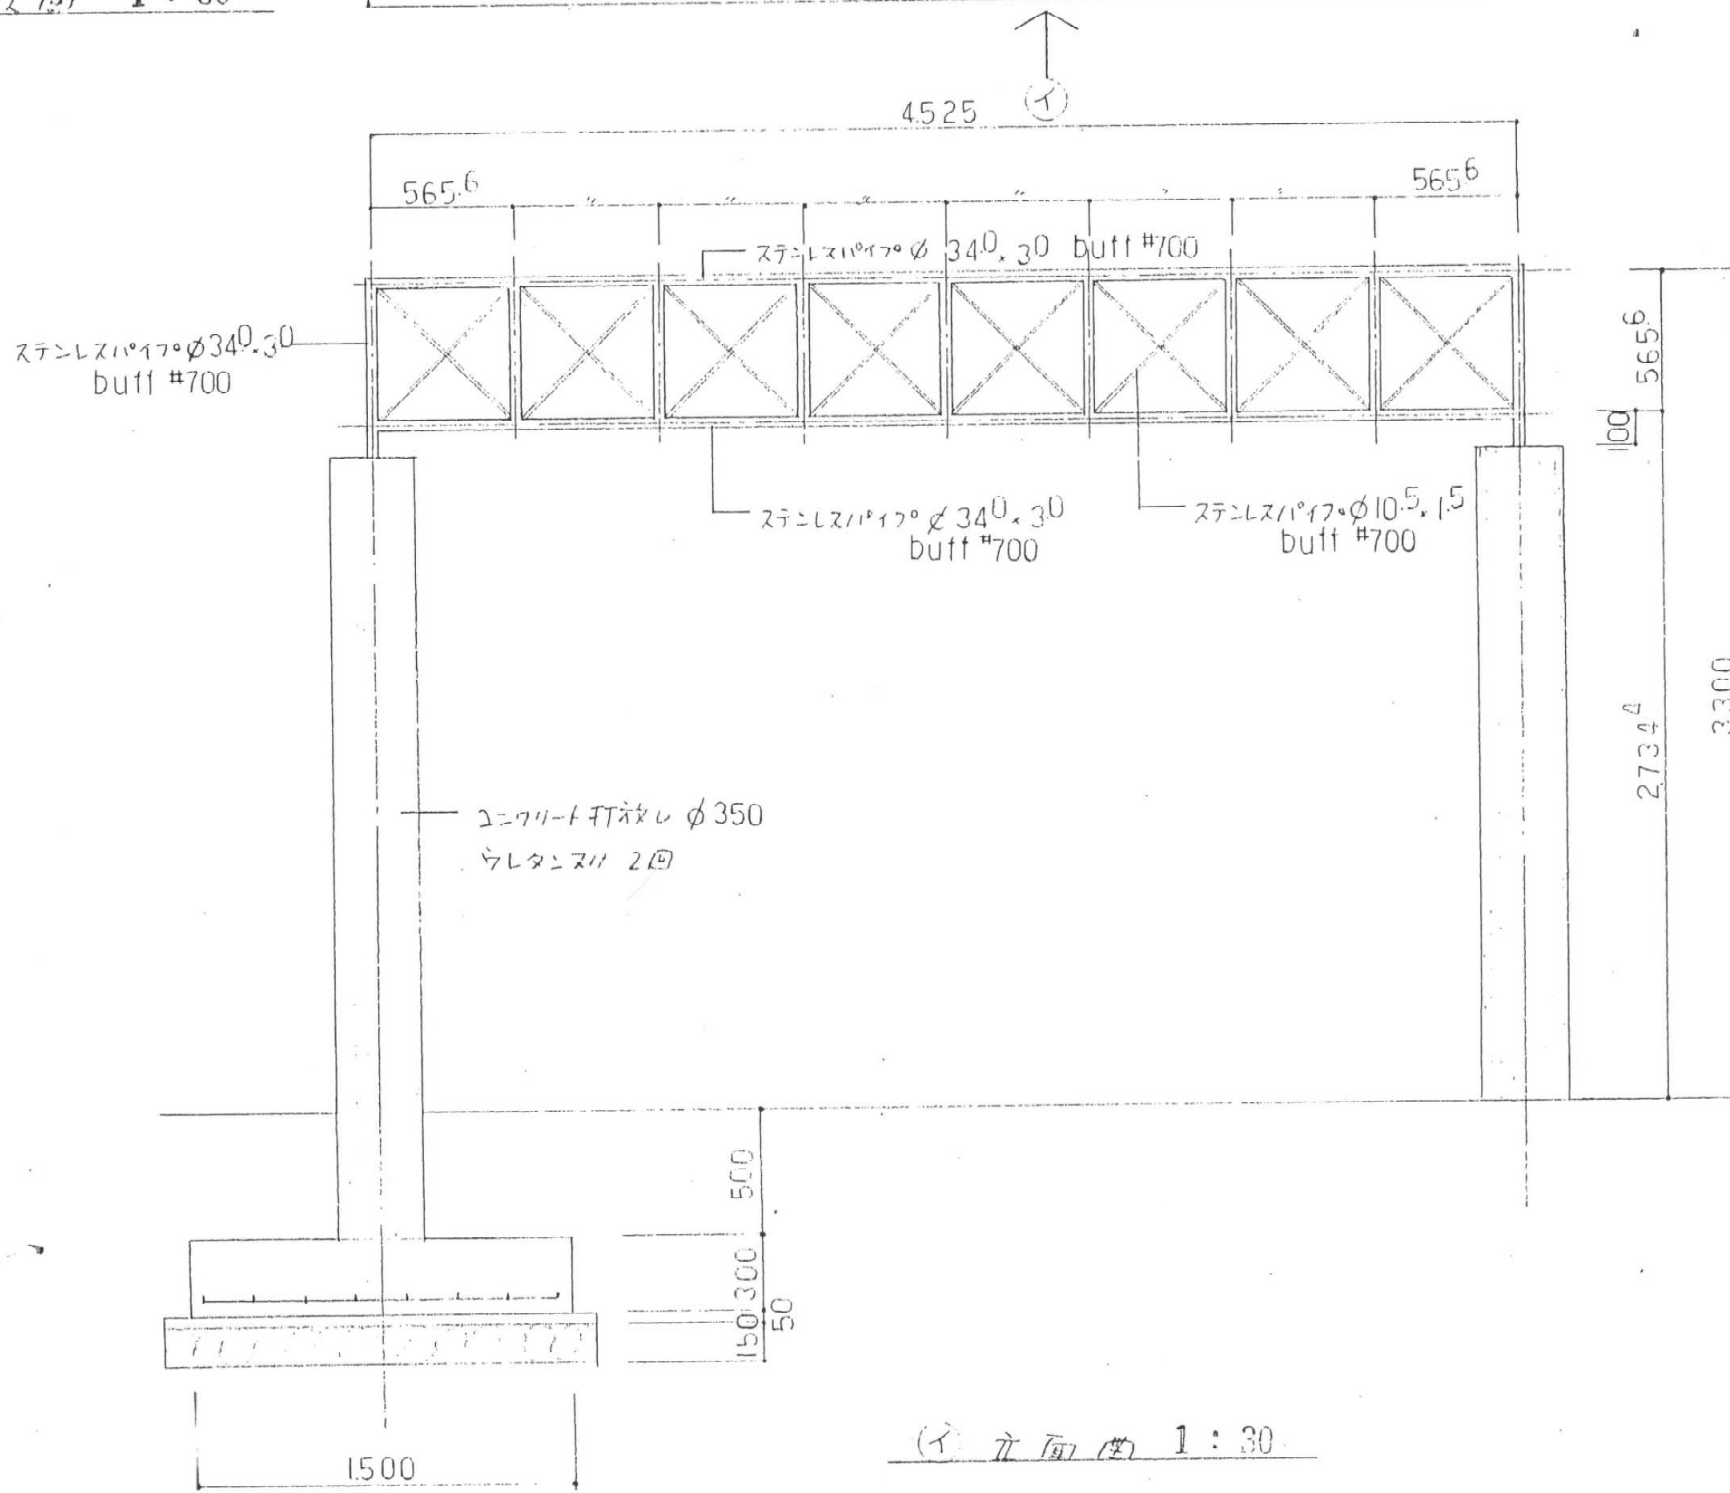

資料 8-2 スクウェア広場 (パーゴラ)

小断面 1:30

(I) 断面図 1:30