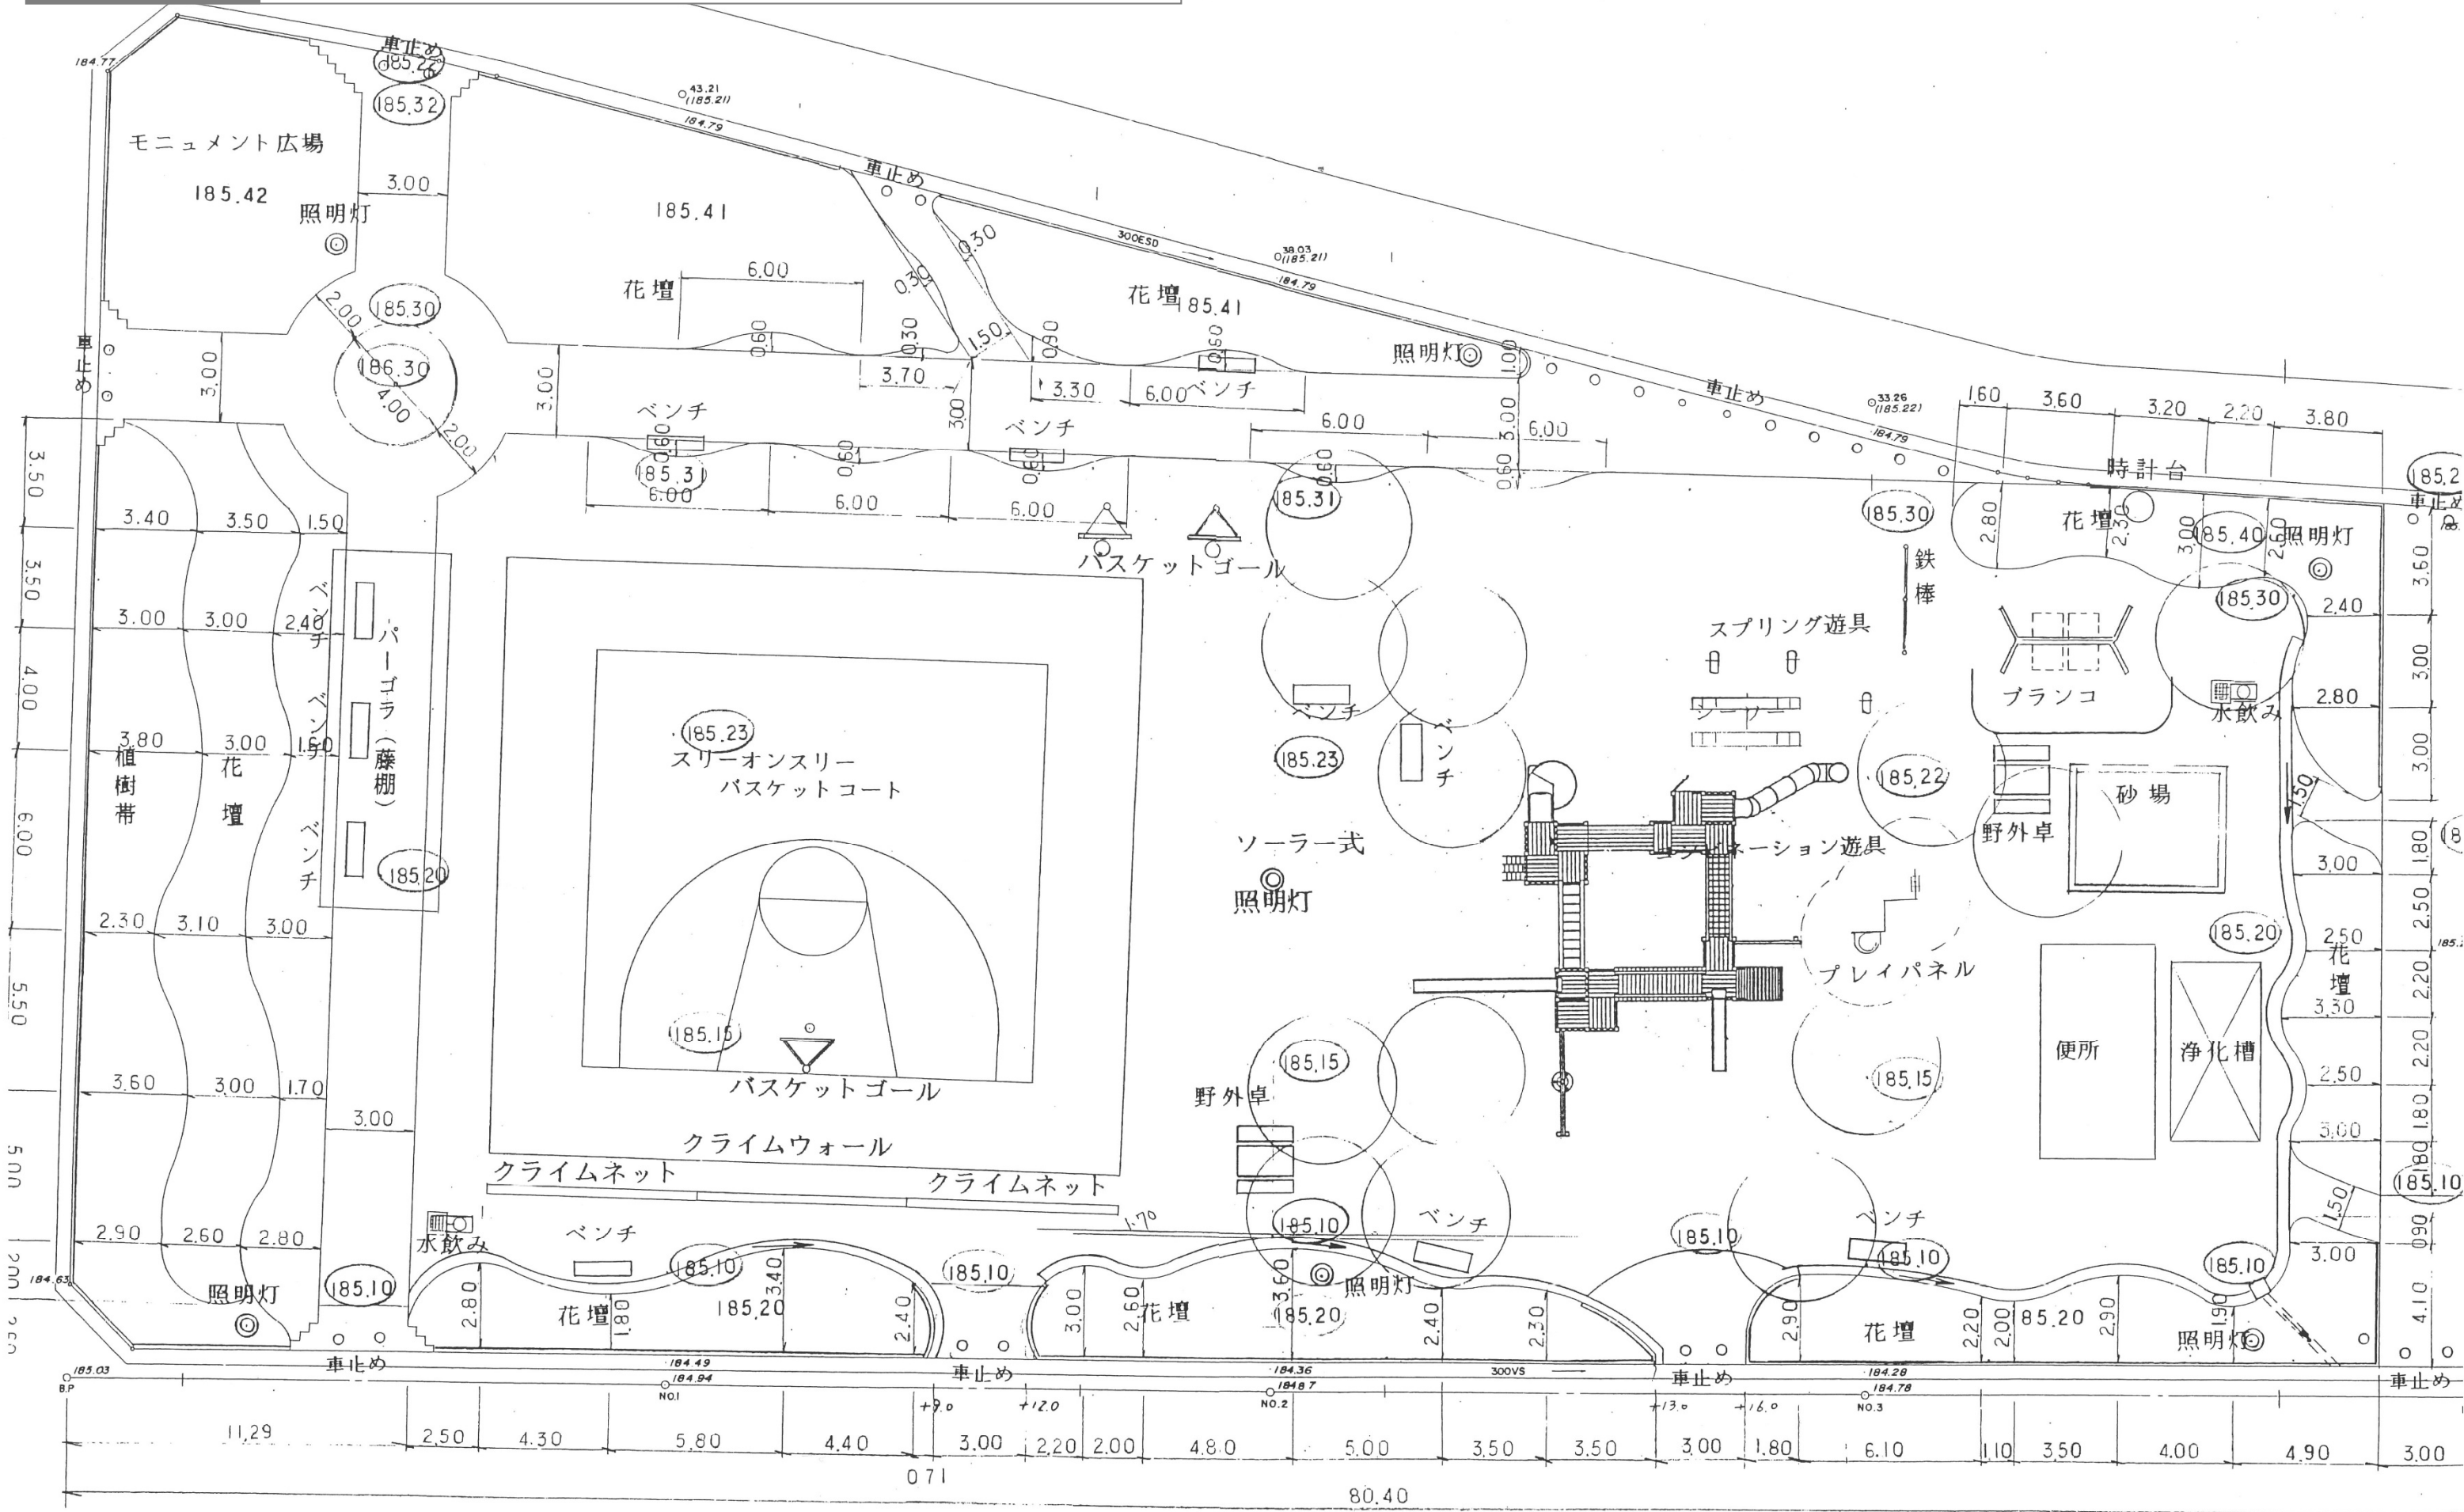

資料9-1 中央公園 (全体図)

KBM
H=185.000