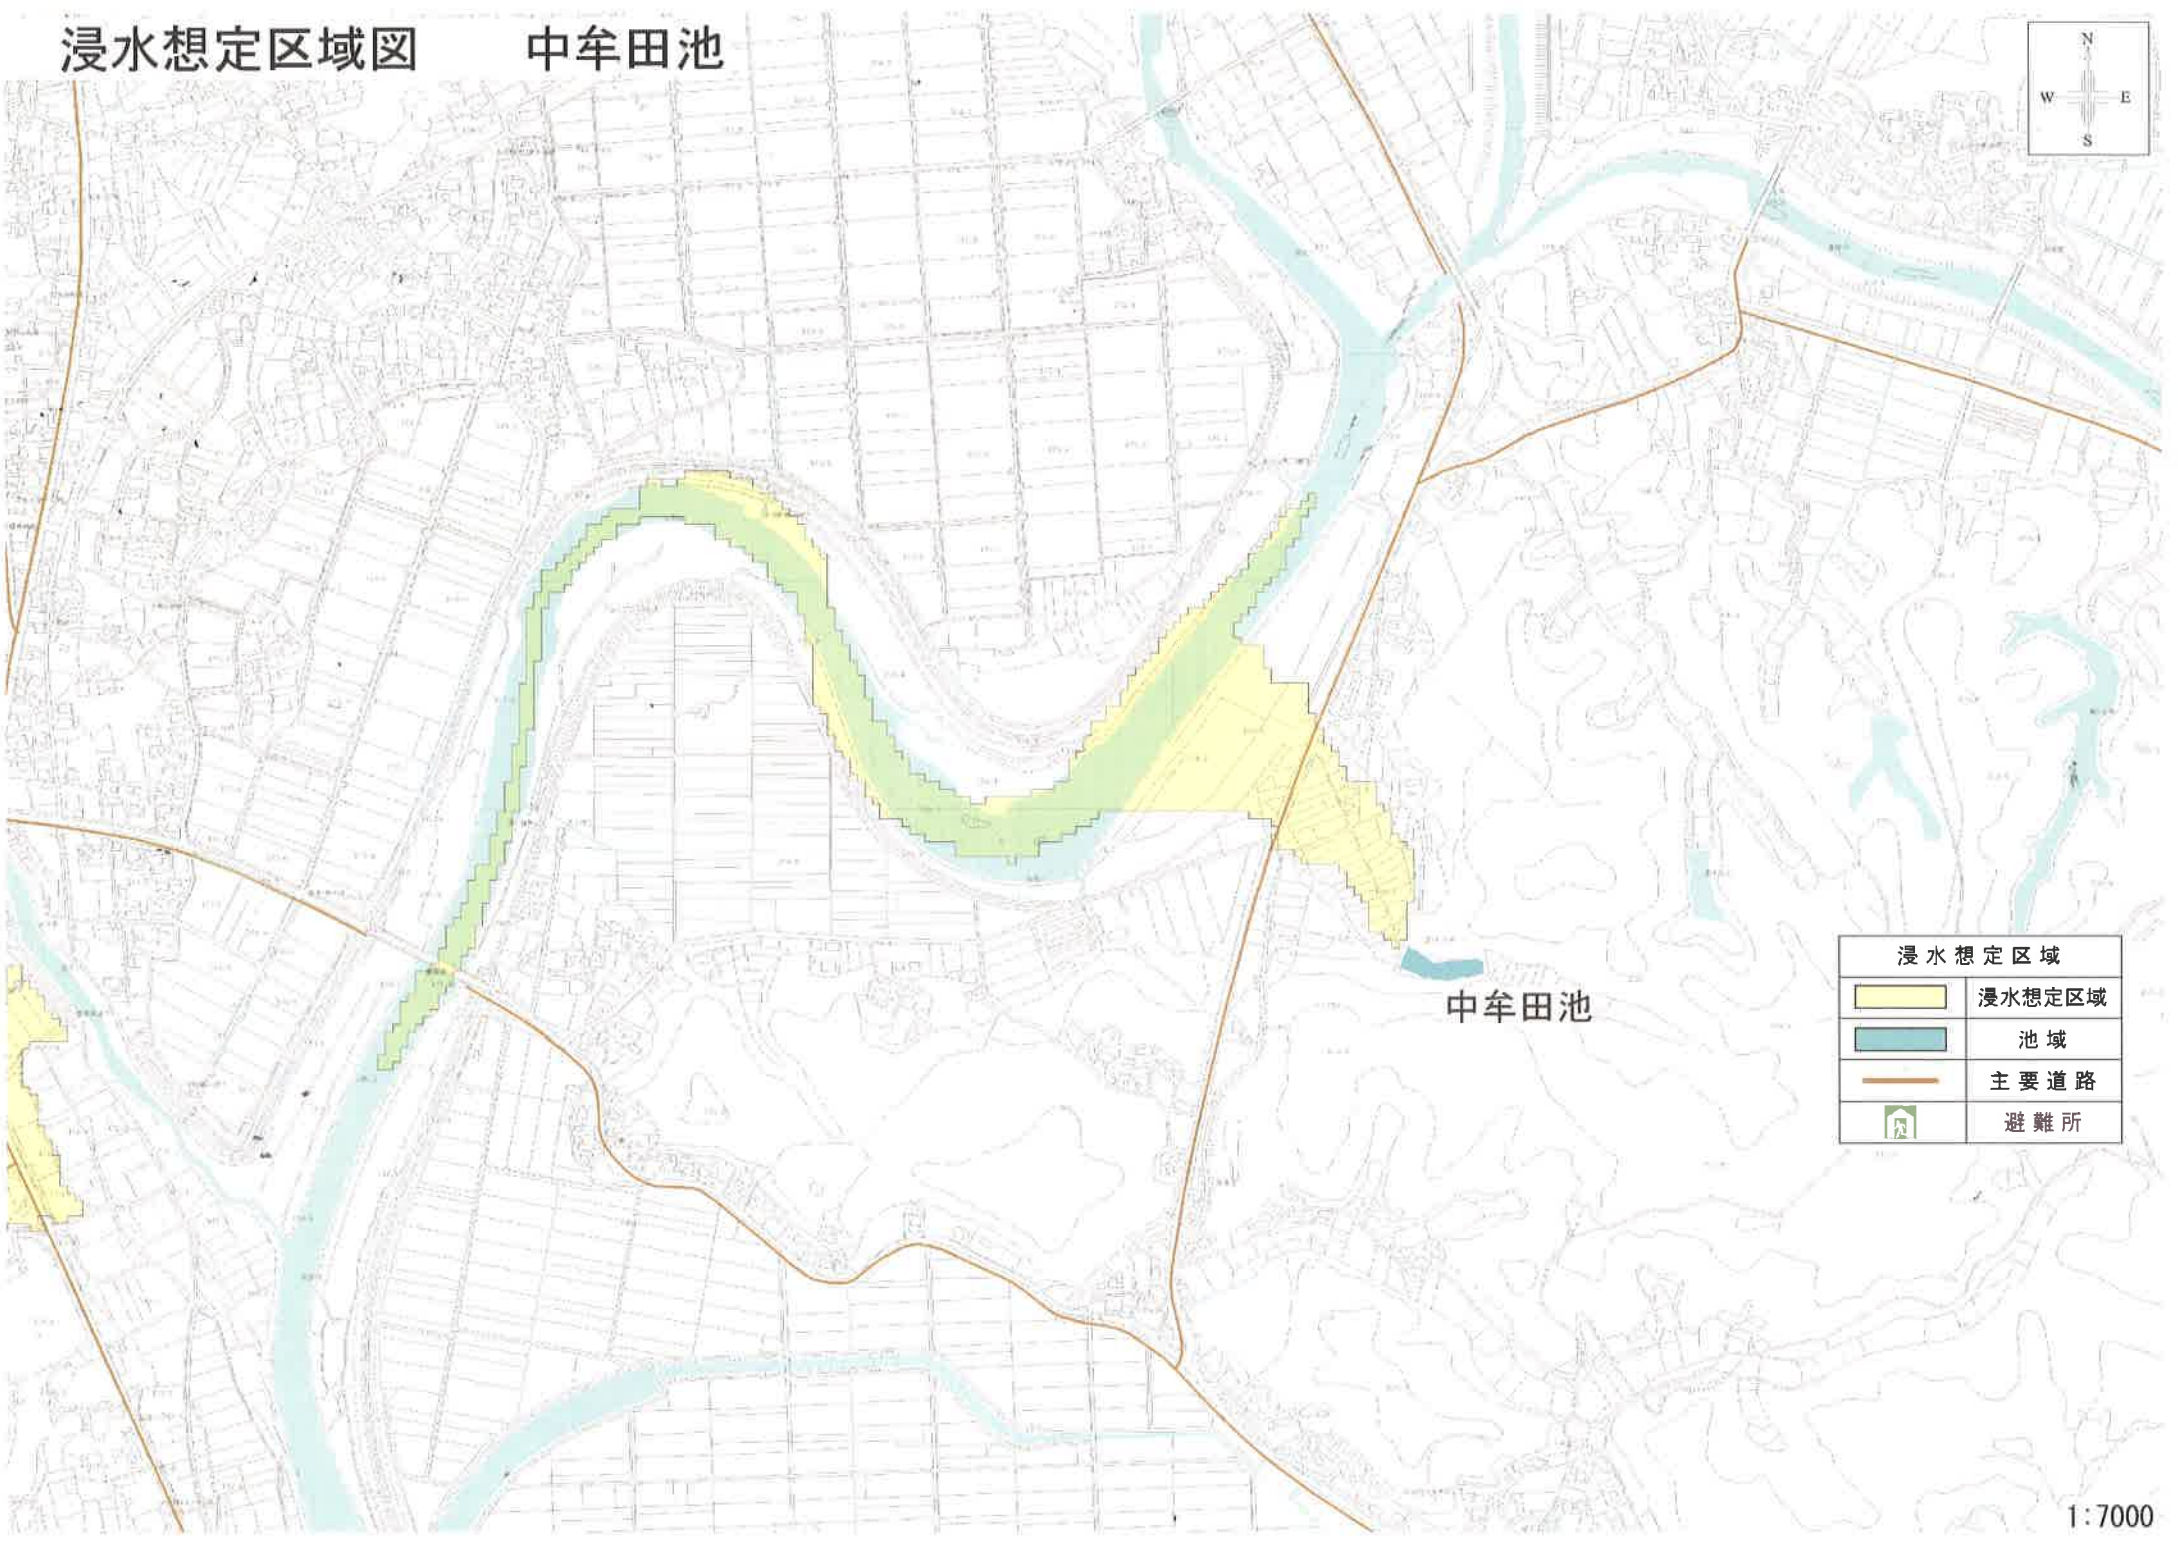

浸水想定区域図

中牟田池

中牟田池

浸水想定区域	
	浸水想定区域
	池域
	主要道路
	避難所