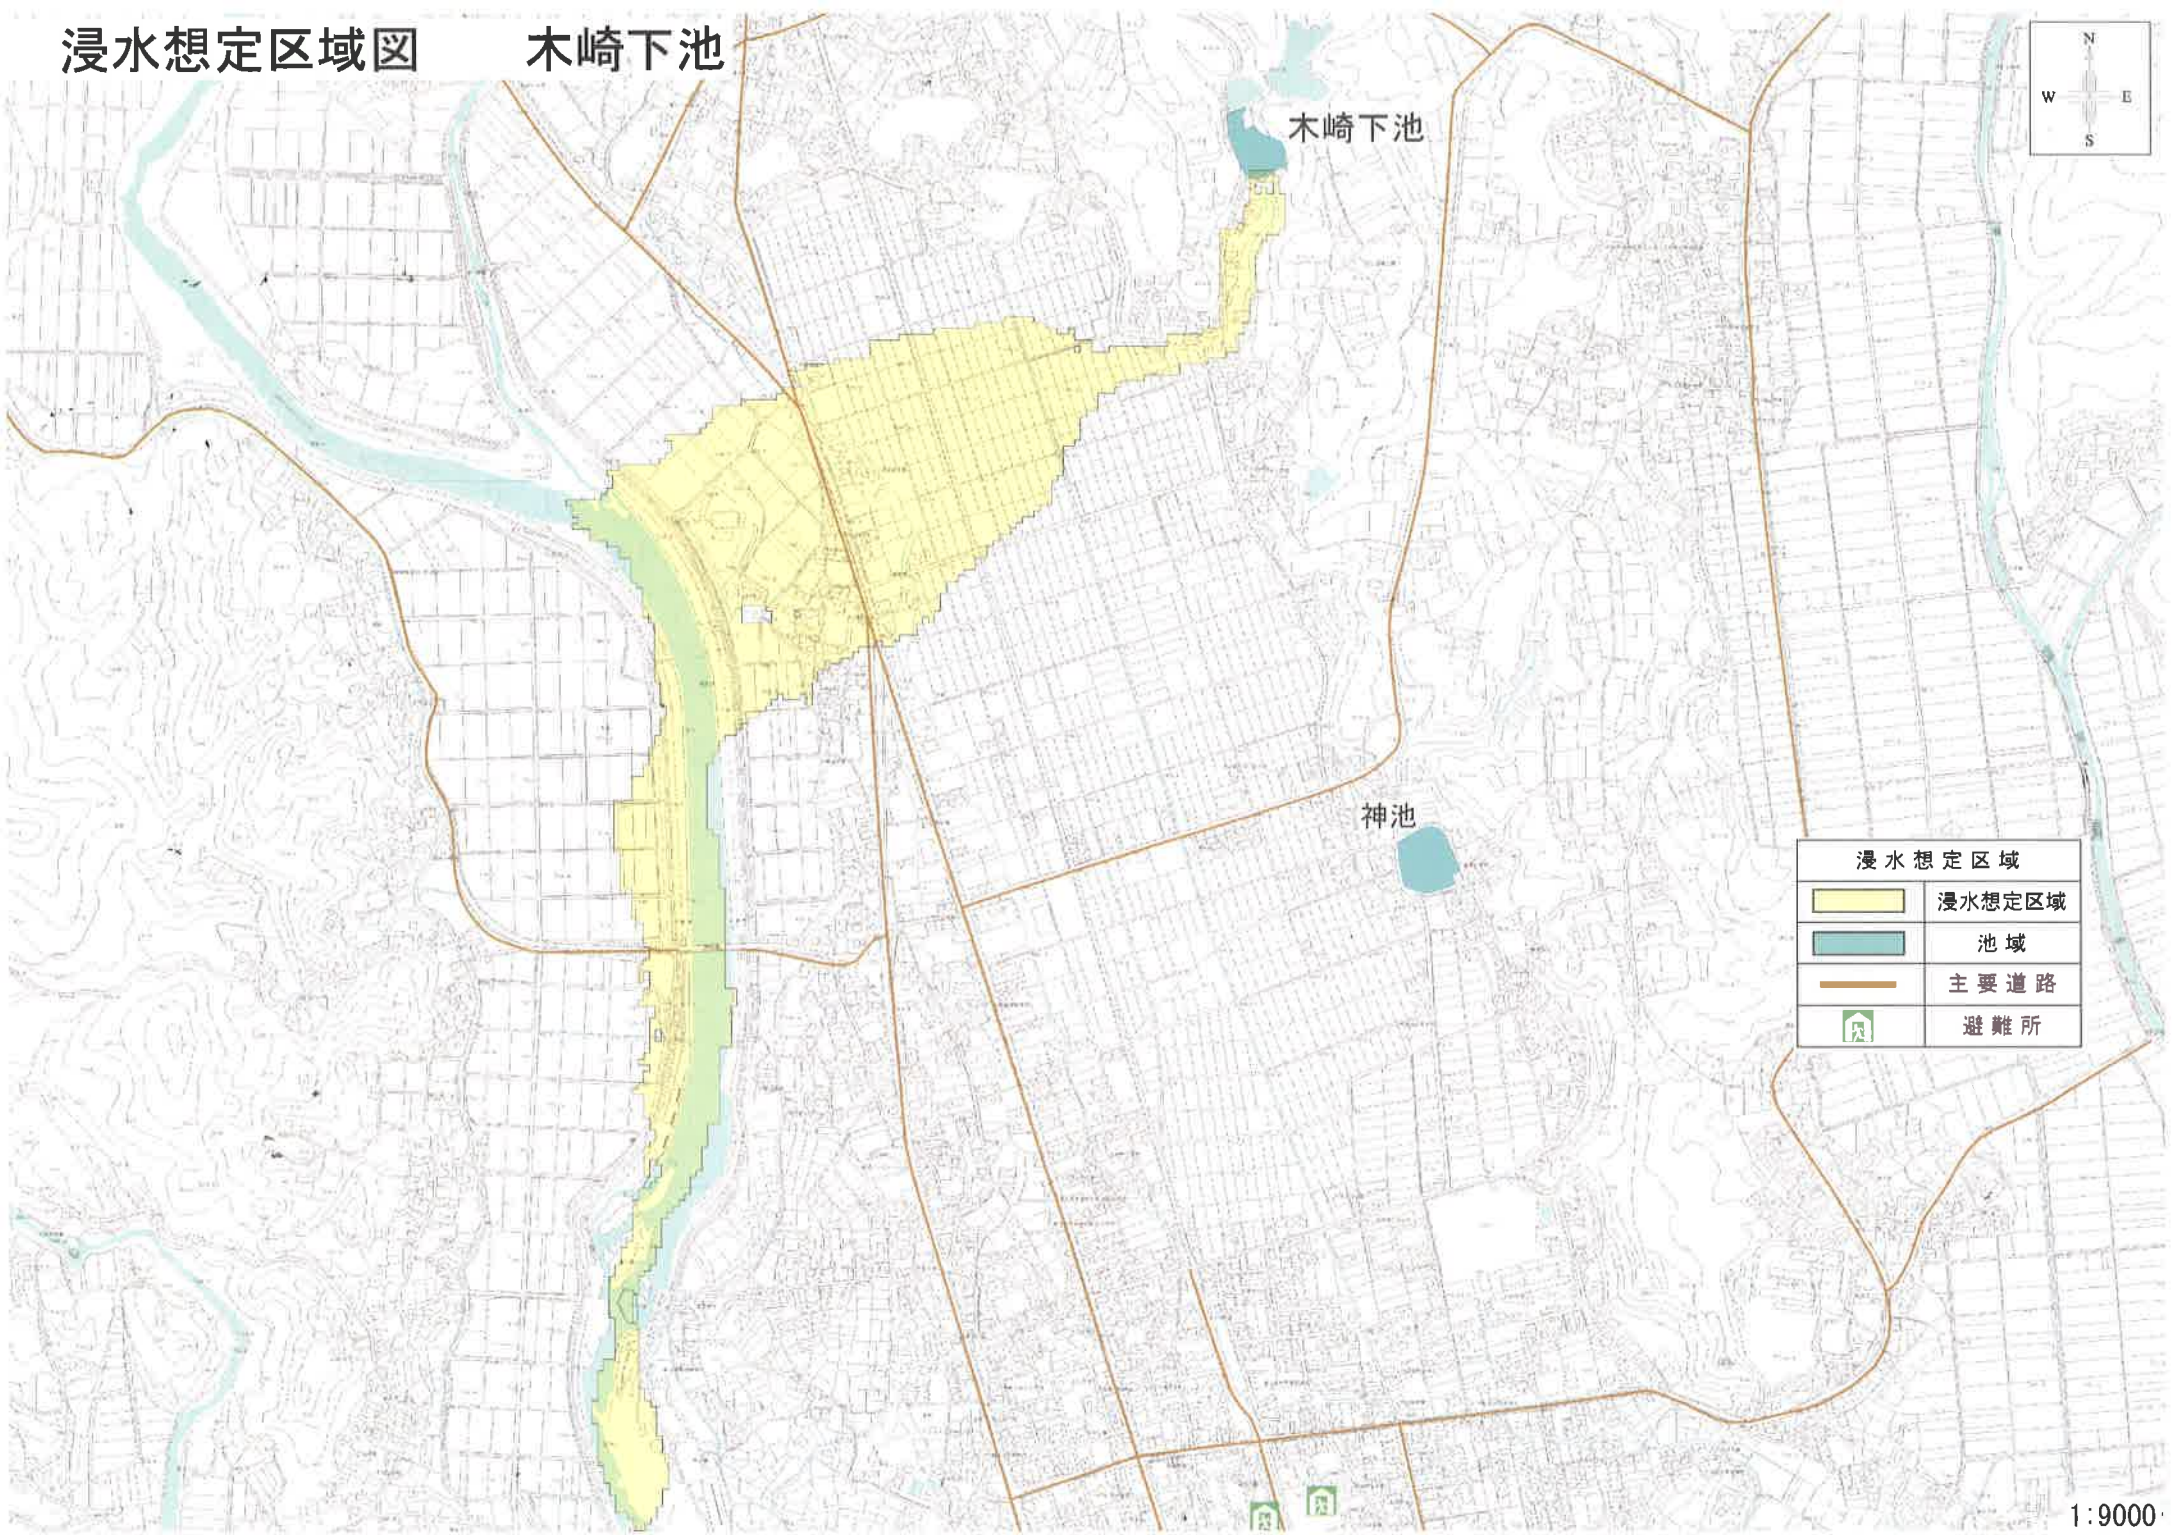

浸水想定区域図

木崎下池

木崎下池

神池

浸水想定区域	
	浸水想定区域
	池域
	主要道路
	避難所