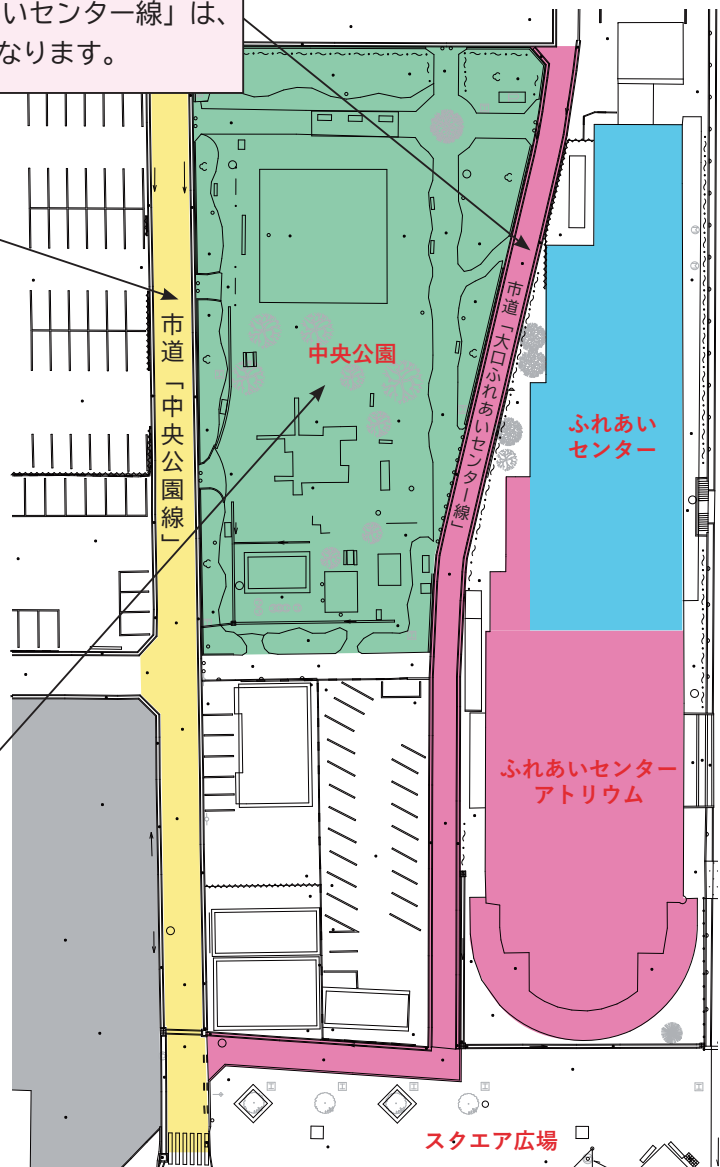

中央公園の撤去工事について

新庁舎建設工事に伴い、大口ふれあいセンターに隣接する中央公園の撤去工事を12月中旬から予定しています。新しい中央公園の完成予定は、新庁舎完成と同時期の令和8年度を予定しています（工事の進捗状況により、前後する場合があります）。

また、市道「大口ふれあいセンター線」は庁舎敷地となり、一般交通の用に供しなくなるため、11月末日をもって廃止します。

なお、庁舎の移転に伴い、車両の通行量も一定量増えることが見込まれることから、市道「中央公園線」を拡幅し2車線に改良し、通行に支障がないよう対策を講じます。

工事期間中はご迷惑をおかけしますが、ご理解・ご協力をお願いします。

市道「大口ふれあいセンター線」は、**11月末日で廃道**となります。

市道「中央公園線」は、拡幅し2車線化します。ただし、最終的な整備は、新庁舎建設完成（令和8年度予定）にあわせて実施します。

中央公園は、トイレ・遊具等含め、すべて撤去します。一部は庁舎敷地となりますが、残存地は、小さなこどもの利用を中心とした公園として整備をすすめます。

なお、大口ふれあいセンター南側駐車場（交番横）を中高生を中心とした大人向けのアクティブな利用（バスケットコート・ウォールクライミングを設置予定）を想定した公園として整備をすすめています。

来春の完成をめざし、現在、整備工事中です。

問い合わせ先

☎23-1311

- 新庁舎に関する事 財政課庁舎建設係 内線 2322
- 市道に関する事 建設課道路維持・施設管理係 内線 2226
- 公園に関する事 地域振興課観光特産PR係 内線 327

遊具はありませんが、敷地が広いので、子どもたちが伸び伸びと遊べる公園です。

P ... 無 ♿ ... 有 🧸 ... 無

P ... 駐車場
 ♿ ... トイレ
 🧸 ... 遊具

元町公園

4 大口元町 6 番地

上下に別れた公園となっており、上段にはすべり台や動物のベンチがあります。下段は広場となっています。

P ... 無 ♿ ... 有 🧸 ... 有

轟公園