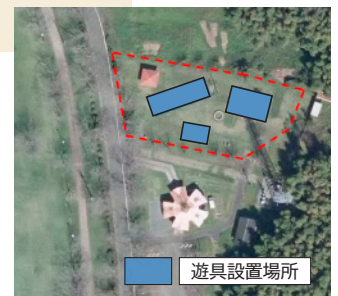

中央公園周辺の公園の紹介

中央公園は、長期にわたり工事を実施することにより、ご迷惑をおかけします。周辺にある公園をご紹介しますのでご利用ください。

立神公園

2 大口上町 42 番地

木陰のある広場となっています。東屋もあり、落ち着いて遊べる公園です。

P ... 無 ♿ ... 有 🧸 ... 無

小尻公園

3 大口上町 11 番地

遊具はありませんが、敷地が広いので、子どもたちが伸び伸びと遊べる公園です。

P ... 無 ♿ ... 有 🧸 ... 無

P ... 駐車場
♿ ... トイレ
🧸 ... 遊具

元町公園

4 大口元町 6 番地

上下に別れた公園となっており、上段にはすべり台や動物のベンチがあります。下段は広場となっています。

P ... 無 ♿ ... 有 🧸 ... 有

轟公園

1 大口里 263 番地

昨年度遊具を更新。芝生広場とともに羽月川を望み河川敷内でも遊べる広場もあります。

P ... 有 ♿ ... 有 🧸 ... 有

忠元公園

5 大口原田 2484 番地 193

春は桜が咲き誇り、大きな広場を有する伊佐市の名所の一つです。イベント等にも活用され、憩いの広場としても活用できます。

P ... 有 ♿ ... 有 🧸 ... 有

忠元公園遊具設置 工事にもなう 立入禁止